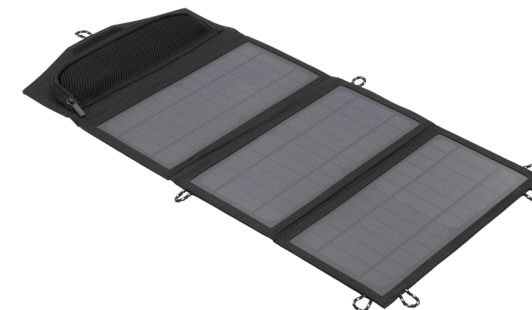

DC vstupy	2
Výkon (W)	21
Obj. č.	5133005745
EAN kód	4892210217226