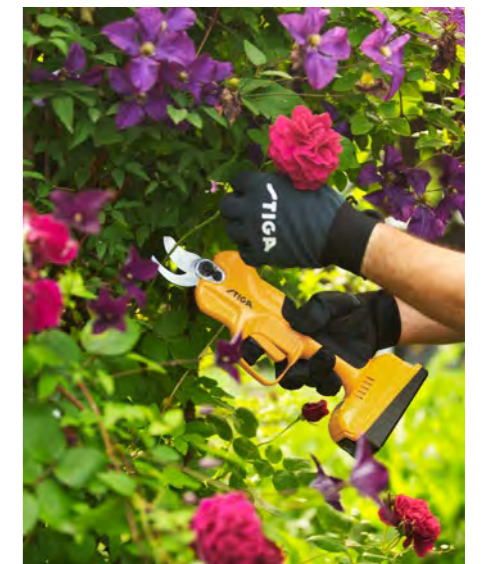

Pila CS 300e Kit

Nová pila je vybavena dvěma 4 Ah bateriemi. Délka lišty je 30 cm. Vydrží pracovat až 22 minut na jedno nabití. Má automatické mazání řetězu, jehož napínání lze provést bez použití nářadí. Hmotnost je 5 kg. Dvě baterie a standardní nabíječka jsou součástí balení.
Katalogové číslo: 273404501/ST1