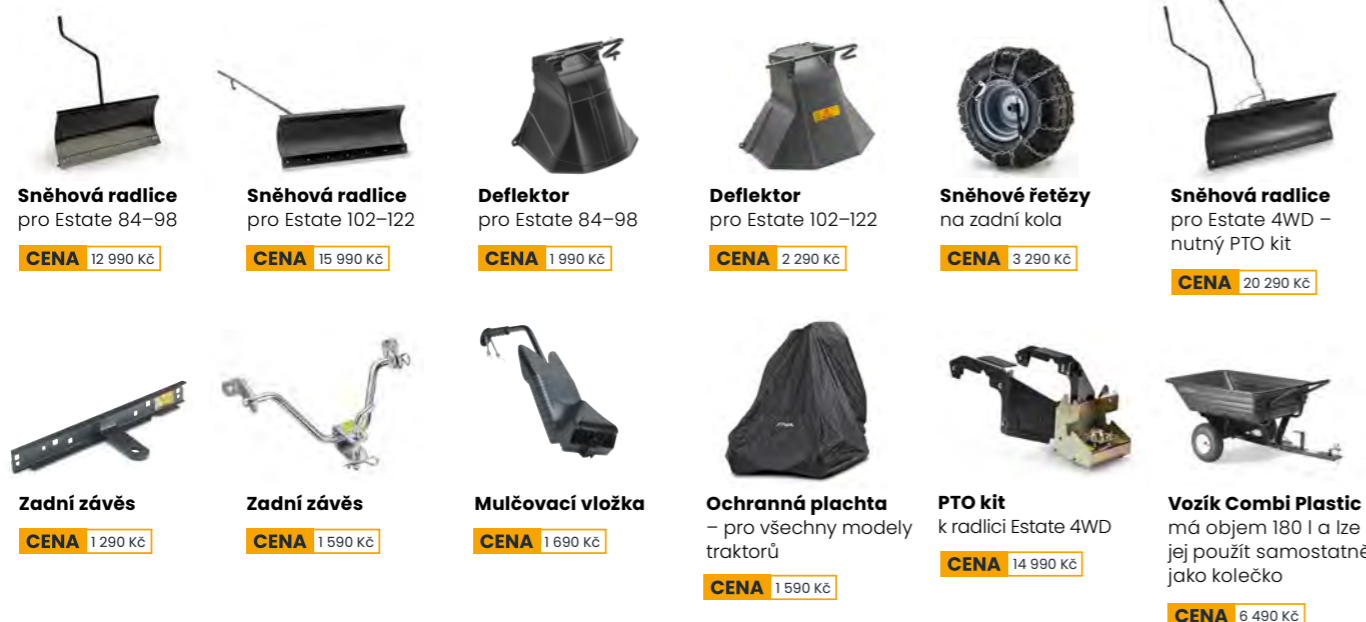

Příslušenství

Sněhová radlice
pro Estate 84–98
CENA 12 990 Kč

Sněhová radlice
pro Estate 102–122
CENA 15 990 Kč

Deflektor
pro Estate 84–98
CENA 1 990 Kč

Deflektor
pro Estate 102–122
CENA 2 290 Kč

Sněhové řetězy
na zadní kola
CENA 3 290 Kč

Sněhová radlice
pro Estate 4WD –
nutný PTO kit
CENA 20 290 Kč

Zadní závěs
CENA 1 290 Kč

Zadní závěs
CENA 1 590 Kč

Mulčovací vložka
CENA 1 690 Kč

Ochranná plachta
– pro všechny modely
traktorů
CENA 1 590 Kč

PTO kit
k radlici Estate 4WD
CENA 14 990 Kč

Vozík Combi Plastic
má objem 180 l a lze
jej použít samostatně
jako kolečko
CENA 6 490 Kč

STIGA olej pro celoroční použití.