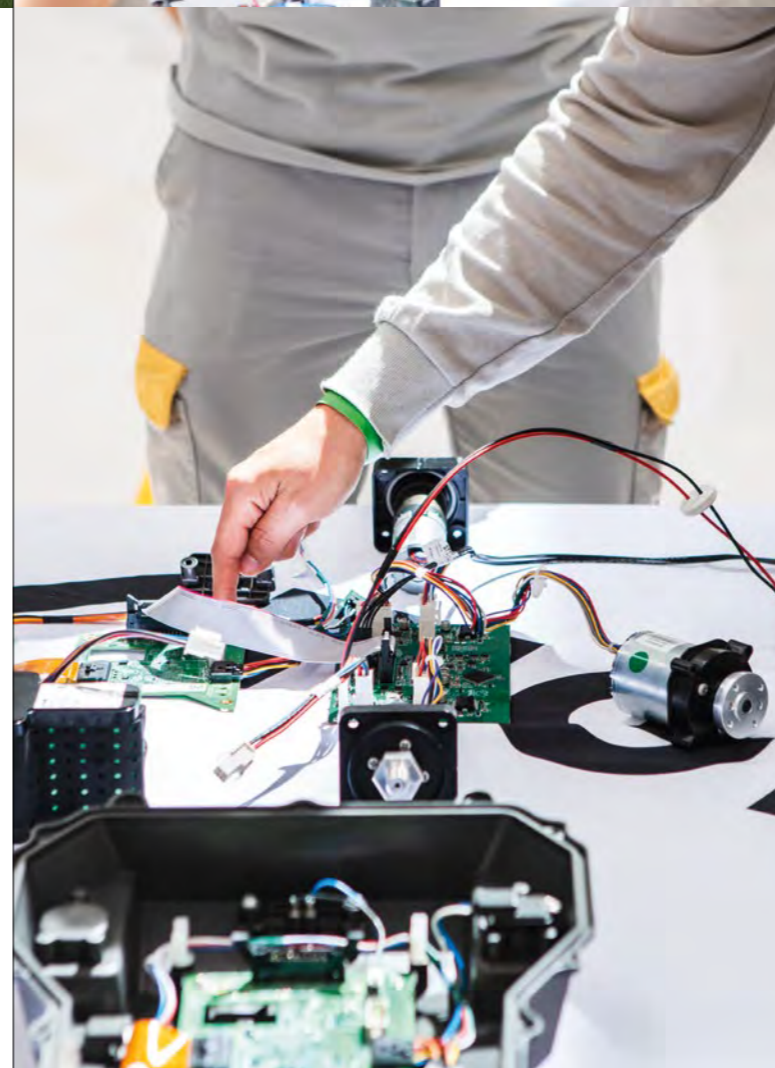

**budou nové texty
o 90 letech**

Výroba, inovace, kvalita

Výrobní závody STIGY jsou neustále modernizovány a automatizovány. Převážná většina výrobků aktuálně pochází z továren umístěných v italském městečku Castelfranco, slovenském Popradu a ve vlastním čínském závodě.

Vlastní vývojové a testovací středisko vyvíjí a zkouší nové technologie, materiály i aplikace. Inovace jsou krédem naší firmy.

Každý výrobek je na konci výrobní linky otestován kvalitativní zkouškou funkčnosti a kompletnosti.

Obsah

- 4 Sekačky
- 8 Křovinořezy
- 10 Pily
- 10 Drtiče
- 11 Plotové nůžky
- 11 Vysavače, foukače
- 12 Vertikutátory, kartáče
- 13 Zametače, myčky
- 14 Bateriový program
- 18 Robotické sekačky
- 21 Bateriové traktory
- 22 Sekací traktory
- 26 Ridery

Naším cílem je, abyste měli nejhezčí trávník ve svém okolí a abyste si svůj čas strávený na Vaší krásné zahradě co nejvíce užili!

STIGA působí na českém trhu více jak 25 let, je to tradiční švédská značka, která vznikla již v roce 1934. Výrobky nesoucí značku STIGA se vždy vyznačovaly technickou dokonalostí, jedinečností, technologickou vyspělostí a moderním nordickým designem.

N Novinka 2024

AKCE Celoroční akce

AKČNÍ SET

Platí do vyprodání zásob nebo do 31. 5. 2024

4inOne
Sekačky označené tímto symbolem umožňují 4 funkce – sběr do koše, výhoz do boku nebo dozadu a mulčování.