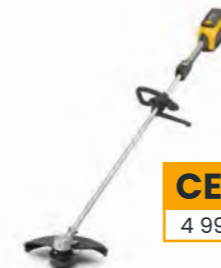

Křovinořez BC 700e B

Křovinořez s dvojitou rukojetí vydrží pracovat cca 30 minut s doporučenou 4 Ah baterií. Strunová hlava s poloautomatickým vysouváním má záběr 38 cm. Součástí stroje jsou ocelový trojzubec a dvojité komfortní závěs. Hmotnost je 4,8 kg.
Katalogové číslo: 277210008/ST2

CENA
4 990 Kč

Křovinořez BC 500e

Křovinořez s doporučenou baterií 4 Ah vydrží pracovat cca 30 minut. Záběr strunové hlavy s poloautomatickým vysouváním struny je 38 cm. Součástí stroje je ocelový čtyřzubec a jednoduchý závěs. Hmotnost je 4,0 kg.
Katalogové číslo: 278200008/ST3