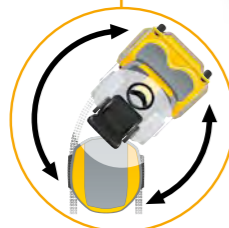

Středový kloub
Otočný kloub Vám umožní při sekání obtočit stromy nebo jiné pevné překážky a zajistí perfektní manévrovací schopnosti na nerovném terénu nebo v zúženém prostoru. Zadní kola vždy přesně následují přední kola.

4WD

Park Pro 900 WX

Akční model určený pro náročné zákazníky a komunální použití. Je poháněn dvouválcovým motorem Honda GXV 630 o objemu 688 ccm. Má pohon všech čtyř kol prostřednictvím hydrostatické převodovky, elektromagnetické zapínání sečení, hydraulické pístové řízení s posilovačem, hydraulické zvedání přídatných zařízení, elektrické nastavování výšky sečení, přední LED světlo, komfortní nastavitelné sedadlo s loketními opěrkami a ergonomický ovládací panel s LED displejem. Dále má zesílený rám, větší 17" kola se speciálním travním vzorkem, objem palivové nádrže 15 litrů s ukazatelem naplnění. Stroj má celoroční použití a hmotnost 272 kg. Katalogové číslo: 2F6430831/ST2P