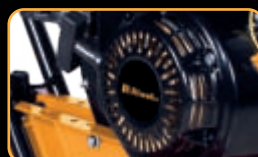

Průměr nožů: 30 cm

Otáčky: 90 ot/min

Průměr pojezdového kola: 145 mm

Hmotnost: 36,7 kg

9 299 Kč

373 €

RPT 8556 R

OHV
212ccm