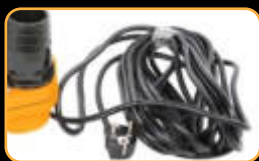

Kalová septiková čerpadla

230V/50Hz

Riwall kalové čerpadlo do septiku 750 W s volným průtokem

• septikové kalové čerpadlo s moderní konstrukcí zvládne čerpat jak čistou, tak i silně znečištěnou odpadní nebo splaškovou vodu z nádrží, bazénů, septiků, biologických čističek, drenáží, jímk, stavebních jam apod. • zvládne odčerpat dešťovou a záplavovou vodu s příměsí bahna, popela nebo malých kousků dřeva • čerpaná voda může obsahovat měkké a krátko-vláknité příměsí až do velikosti 35 mm • hydraulická komora a oběžné kolo (systém Vortex) jsou vyrobeny z odolné šedé litiny a kryt motoru je vyroben z kyselinovzdorné nerezové oceli (INOX), díky čemuž čerpadlo skvěle odolává korozi a má dlouhou životnost • plovákový spínač lze nastavit v různých polohách a nastavit tak výšku hladiny, při které automaticky vypne čerpadlo nebo plovák zafixovat a ovládat čerpadlo manuálně • hřídel motoru je utěsněna velmi kvalitním těsněním bránícím vniknutí vody • motor je chráněn tepelnou pojistkou • součástí balení je i adaptér 6/4" pro připojení užší hadice • pravoúhlý tvar koncovky brání poškození nebo zalomení připojené hadice

Výkon až
18 000 l/hod

Motor:	elektrický 230 V / 50 Hz
Výkon:	750 W
Max. čerpací výkon:	18 000 l/hod
Max. dopravní výška:	10 m
Max. průměr pevných příměsí:	35 mm
Max. tlak:	1,0 bar

Průměr závitů:	2"
Redukce:	ano, 6/4"
Délka kabelu:	10 m
Max. teplota média:	40°
Hmotnost:	16 kg

2 999 Kč

119 €