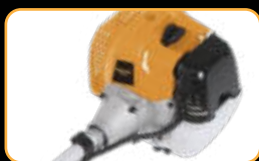

Riwall křovinořez s benzínovým motorem 43 cm³

• silný stroj pro běžnou údržbu zahrad a sadů za skvělou cenu • spolehlivý motor o objemu 43 cm³ má nízkou spotřebu paliva při zachování velkého výkonu • chromová úprava válce motoru pro dlouhou životnost • nastavitelná říditka dovolují přizpůsobení stroje výškově různým postavám • antivibrační uložení motoru pro eliminaci únavy při delší práci • pohon pevnou hřídelí uloženou v ložiskách, kvalitní úhlová převodovka • materiál vodící tyče i pevná hřídel z kvalitní slitiny kovů • díky dělené hřídeli lze rozložit křovinořez na dvě poloviny – úspora místa při skladování, snadnější transport v automobilu • dvoustrunná žací hlava umožňuje automatické nastavení délky struny lehkým úhodem o zem • pohodlný dvouramenný popruh

Skvělá cena

Motor (cm³):	42,7, 2takt
Pracovní výkon:	1,2 / 1,6 kW/HP
Otáčky (ot./min.):	9 000
Pohon pevnou hřídelí:	ano
Průměr vodící tyče (mm):	28
Antivibrační systém:	ano
Záběr nože (cm):	25,5
Žací nůž:	3 zuby – ve standardu

Vrtání nože (mm):	25,4
Typ strunové hlavy:	Tipp-Automatik
Struna (mm):	2 x 2,5
Záběr struny (cm):	42
Objem nádrže (l):	1,0
Hmotnost (kg):	7,5

2 999 Kč

119 €