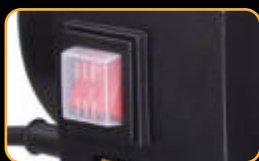

Riwall zahradní proudové čerpadlo 1000 W s příslušenstvím

• kvalitní samonasávací vodní proudové čerpadlo vhodné pro dopravu čisté nebo lehce znečištěné vody (bez sedimentujících látek) • hodí se na plnění nebo vyprazdňování nádrží, přečerpávání, zavlažování, připojení na zavlažovací systémy, nouzové čerpání vody při zaplavení, zásobování objektů pitnou nebo užitkovou vodou • čerpadlo je vyrobeno z kvalitních materiálů, které brání vzniku koroze • nerezový kryt skříně čerpadla pro dlouhou životnost • díky výkonové rezervě může motor 1000 W pracovat i delší dobu bez rizika přehřátí • široký podstavec zajišťuje dobrou stabilitu • horní madlo usnadňuje přenášení • hřídel čerpadla je utěsněna velmi kvalitním těsněním bránícím vniknutí vody • motor je hermeticky utěsněn a chráněn tepelnou pojistkou • plnicí i výpustný šroub pro snadnou obsluhu • dle průměru trysek dokáže najednou zásobovat dvě až tři trysky závlahového systému • součástí kvalitního příslušenství je sací hadice 4 m, zahradní dvouplášťová hadice 20 m, rychlospojka 2x, spojka čerpadlo-hadice, postříkovací pistole

Bohaté příslušenství

Motor:	elektrický 230 V / 50 Hz
Výkon:	1 000 W
Max. čerpací výkon:	3 500 l/hod
Max. dopravní výška:	44 m
Max. výška sání:	7 m
Max. tlak:	4,4 bar

Průměr závitů:	1"
Průměr hadice:	3/4"
Délka kabelu:	1,3 m
Max. teplota média:	35°
Hmotnost:	cca 10,7 kg

2 799 Kč

113 €