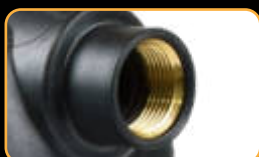

Riwall zahradní proudové čerpadlo 1 200 W

- kvalitní samonasávací vodní proudové čerpadlo vhodné pro dopravu čisté nebo lehce znečištěné vody (bez sedimentujících látek) • hodí se na plnění nebo vyprazdňování nádrží, přečerpávání, zavlažování, připojení na zavlažovací systémy, nouzové čerpání vody při zaplavení, zásobování objektů pitnou nebo užitkovou vodou • čerpadlo je vyrobeno z kvalitních materiálů, které brání vzniku koroze • díky velké výkonové rezervě může motor 1200 W pracovat i delší dobu bez rizika přehřátí • široký podstavec zajišťuje dobrou stabilitu • horní madlo usnadňuje přenášení • hřídel čerpadla je utěsněna velmi kvalitním těsněním bránícím vniknutí vody • motor je hermeticky utěsněn a chráněn tepelnou pojistkou • plnicí i výpustný šroub pro snadnou obsluhu • dle průměru trysek dokáže najednou zásobovat až tři trysky závlahového systému

Dopravní výška až 48 m

Motor:	elektrický 230 V / 50 Hz	Průměr závitů:	1"
Výkon:	1 200 W	Průměr hadice:	1"
Max. čerpací výkon:	3 800 l/hod	Délka kabelu:	1,2 m
Max. dopravní výška:	48 m	Max. teplota média:	35°
Max. výška sání:	7 m	Hmotnost:	7,1 kg
Max. tlak:	4,8 bar