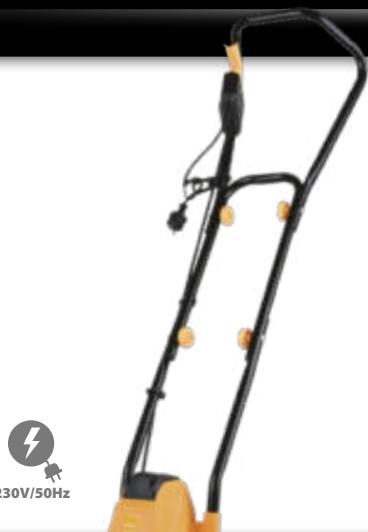

Elektrické kultivátory

RET 3275

230V/50Hz