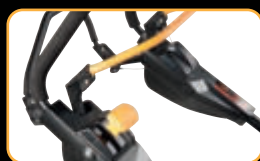

Multifunkční benzínové sekačky travní, s pojezdem

1600
m²/hod

OHV
173ccm

Druhý speciální
sběrací nůž
ZDARMA

Riwall multifunkční travní sekačka 4v1 s nastavitelnou rychlostí pojezdu

- velmi silný a tichý motor 173 cm³ se systémem OHV a snadným startováním
- nízká spotřeba, vysoký točivý moment pro práci v husté trávě
- možnost zvolit jednu ze 4 rychlostí pojezdu (suchá tráva, mokrá tráva, přerostlá tráva, nízká tráva, mulčování ap.)
- nově tvarované šasi vyosené do strany a skloněné dopředu (jako u profesionálních strojů) pro perfektní sběr trávy a sekání i těsně u obrubníků
- špičková převodovka GT Transmission s dlouhou životností
- funkce 4v1: sběr, mulčování, zadní výhoz, boční výhoz
- mulčovací záslepka i deflektor bočního výhozu součást dodávky
- primer-nastříkovač paliva pro snadný start
- pohodlná a výškově nastavitelná říditka
- centrální nastavení výšky sečení do 7 pozic včetně stříhu pro tzv. anglický trávník
- objemný koš s plastovým topem
- kuličková ložiska pro minimální odpor
- plastová ochrana přední části stroje s integrovaným madlem pro snadné přenášení
- tryska pro snadné čištění žacího prostoru

4 rychlostní
převodovka

Motor: 173 cm³, T8, OHV, 4takt

Pracovní výkon: 3,3 / 4,5 kW/PS

Záběr: 51 cm

Variabilní rychlost: ano, 4-rychlostní převodovka GT

Objem koše: 65 l

Nastavení výšky sečení: centrální, 7 pozic, 25 – 75 mm

Podvozek: ocelový

Průměr kol: 180 mm přední / 280 mm zadní

Kuličková ložiska: ano, v kolech

Říditka: ergonomická, výškově nastavitelná

Horní madlo říditek: měkčené, „soft grip“

Mulčovací klín: ve standardu

Boční deflektor: ve standardu

Objem palivové nádrže: 0,8 l

Objem olejové nádrže: 0,6 l

Hmotnost: cca 40,5 kg

9 499 Kč

379 €

1600
m²/hod

OHV
196ccm

Druhý speciální
sběrací nůž
ZDARMA