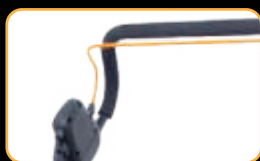

2 499 Kč

99,99 €

Travní frézy / provzdušňovače s elektrickým a benzínovým motorem

REV 3816

1000
m²/hod

230V/50Hz

Válec s noži

Válec s drátky