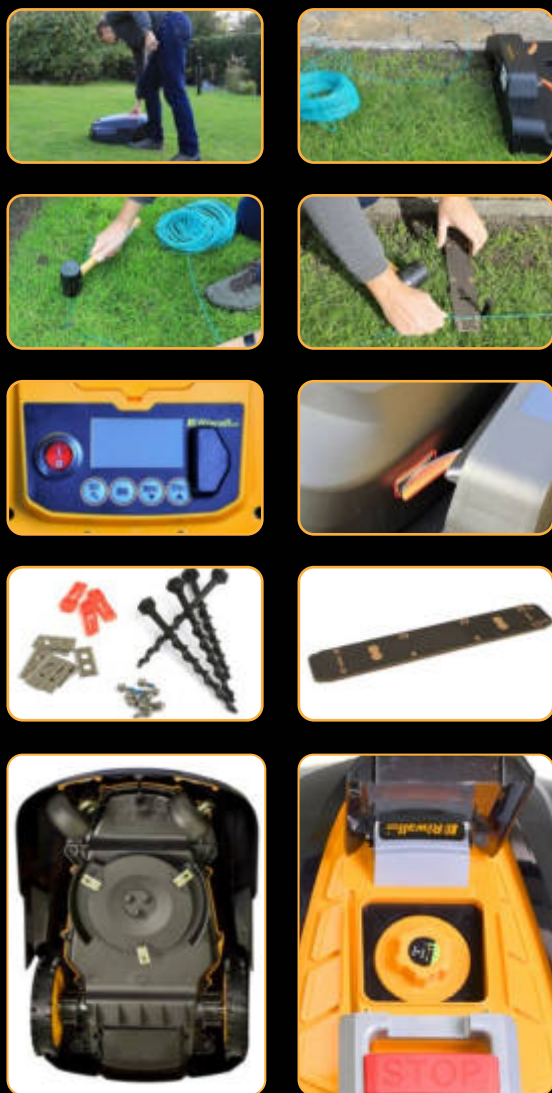

Robotické akumulátorové sekačky

RRM 1000