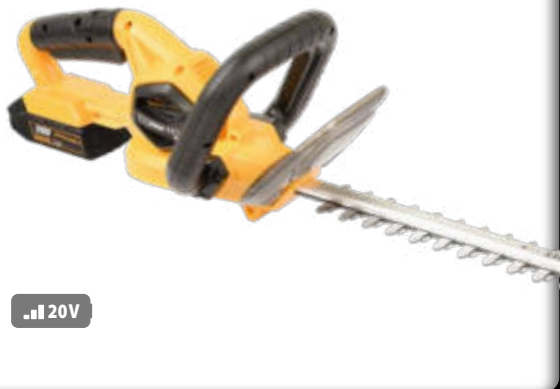

2 199 Kč

87,99 €

1 199 Kč

47,99 €

Možno zakoupit i jako samostatný stroj bez baterie a nabíječky

RAHT 5220 SET

..|| 20V

Riwall aku plotostřih 20 V

• silný motor díky modernímu 20 V akumulátoru s vyspělou elektronikou a ochrannou jednotlivých článků při nabíjení • v balení obdržíte výkonnou baterii o kapacitě 2 Ah a nabíječku, která zvládne nabít akumulátor za 45 minut • skvělý poměr ceny a výkonu • aku technika je nejpohodlnější cesta údržby vaší zahrady – vysoký výkon, snadné startování pouhým stiskem tlačítka, tichý chod, žádné emise ani otravný kabel, žádný spotřební materiál (olej, benzin, svíčky, filtry, apod.) • protiběžné stříhací lišty vyřezávané laserem a broušené diamantem pro čistý a přesný řez • otočná rukojeť (3 polohy) pro práci v různých polohách • ergonomická rukojeť s velkým spínačem pro pohodlnou práci • průhledný kryt ruky pro bezpečnou kontrolu stroje stříhání • elektronická brzda lišty • doba běhu cca 35 min (může se lišit v závislosti na zátěži) • baterii lze kombinovat i s dalšími stroji Riwall z programu 20 V • 2 roky plná záruka na baterii – v případě problému bude automaticky vyměněna za novou