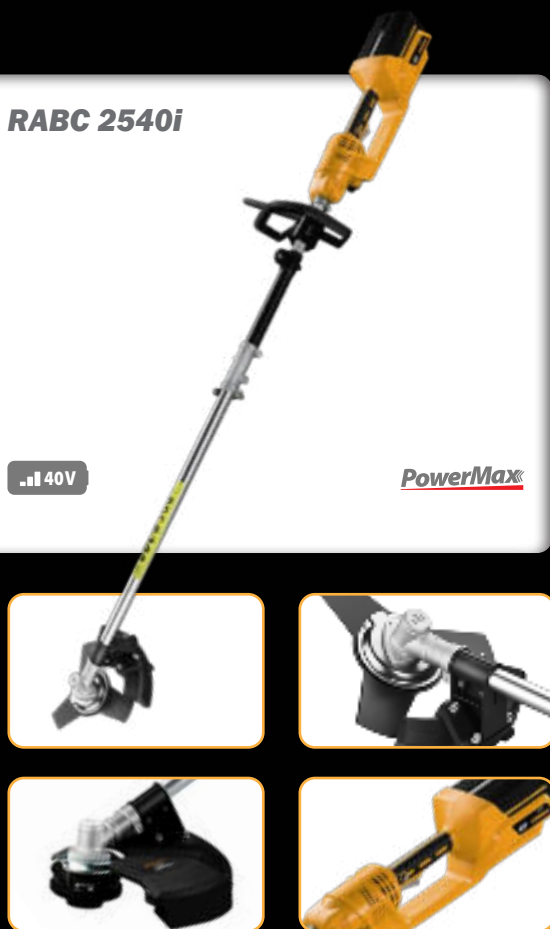

Otočná hlava

| | |
|-----------------|---------------------------------|
| Záběr struny: | 30 cm |
| Motor: | uhlíkový, PowerBrush |
| Akumulátor: | lithium-iontový 40 V |
| Otáčky: | 7 500 ot./min |
| Průměr struny: | 2 x 1,5 mm |
| Strunová hlava: | automaticky nastavitelná struna |

| | |
|---|----------------------|
| Rukojeť: | tvár D, nastavitelná |
| Orientační provozní doba (2Ah/4Ah/6Ah/9Ah): | 27/51/80/125 min. |
| Hmotnost: | 3,1 kg |

1 799 Kč

71,99 €

RABC 2540i

40V

PowerMax

Riwall aku křovinořez 40 V, 2v1