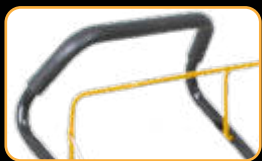

Riwall multifunkční travní sekačka 2v1 bez pojezdu

• jednoduchý a robustní stroj konstruovaný s ohledem na snadnou obsluhu a dlouhou životnost • moderní motor s vysokým točivým momentem, lehkým startováním a nízkou spotřebou • „primer“ – nastříkovač paliva pro snadný start • tvar šasi uzpůsoben dobrému sběru trávy – zvednutý předek pro dobré proudění vzduchu, dostatečná hloubka a široký výhozový tunel • nově vyvinutý sběrací nůž pro náročné podmínky centrální Evropy (hustá, často vlhká tráva) – o 30 % lepší sběrací vlastnosti než běžně používané nože • přední i zadní kola o dostatečném průměru zajišťují pohodlnou jízdu i na nerovném povrchu a přispívají ke snadné manévrovatelnosti stroje • objemný koš 45 l je v zadu vybaven textilním madlem pro snadné vysypávání • rychle sklopná říditka pro snadný transport a skladování

**Centrální
nastavení výšky**

Motor:	132 cm³, OHV, 4takt
Pracovní výkon:	2,5 / 3,4 kW/PS
Záběr:	40 cm
Objem koše:	45 l, textilní
Nastavení výšky sečení:	centrální, 8 pozic, 25 – 75 mm
Podvozek:	ocelový

Průměr kol:	152 mm přední / 178 mm zadní
Kuličková ložiska:	ano, v kolech
Říditka:	ergonomická, sklopná
Horní madlo říditek:	měkčené, „soft grip“
Objem palivové nádrže:	0,8 l
Objem olejové nádrže:	0,45 l
Hmotnost:	cca 20 kg

4 799 Kč

193 €