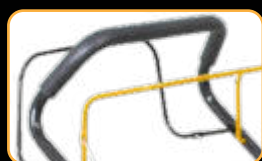

Riwall multifunkční travní sekačka 2v1 s pojezdem

• jednoduchý a robustní stroj konstruovaný s ohledem na snadnou obsluhu a dlouhou životnost • zadní kola jsou hnaná přes mohutnou kovovou převodovku s dlouhou životností • moderní motor s vysokým točivým momentem, lehkým startováním a nízkou spotřebou • „primer“

– nastříkovač paliva pro snadný start • tvar šasi uzpůsoben dobrému sběru trávy – zvednutý předek pro dobré proudění vzduchu, dostatečná hloubka a široký výhozový tunel • nově vyvinutý sběrací nůž pro náročné podmínky centrální Evropy (hustá, často vlhká tráva) – o 30 % lepší sběrací vlastnosti než běžně používané nože • přední i zadní kola o dostatečném průměru zajišťují pohodlnou jízdu i na nerovném povrchu a přispívají ke snadné manévrovatelnosti stroje • objemný koš 45 l je vzadu vybaven textilním madlem pro snadné vysypávání • rychle sklopná říditka pro snadný transport a skladování

**Kovová
převodovka**

Motor:	132 cm³, OHV, 4takt
Pracovní výkon:	2,5 / 3,4 kW/PS
Záběr:	40 cm
Objem koše:	45 l, textilní
Nastavení výšky sečení:	centrální, 8 pozic, 25 – 75 mm
Podvozek:	ocelový
Průměr kol:	178 mm přední / 203 mm zadní

Kuličková ložiska:	ano, v kolech
Říditka:	ergonomická, sklopná
Horní madlo říditek:	měkčené, „soft grip“
Objem palivové nádrže:	0,8 l
Objem olejové nádrže:	0,45 l
Hmotnost:	cca 22,5 kg

5 499 Kč

219 €