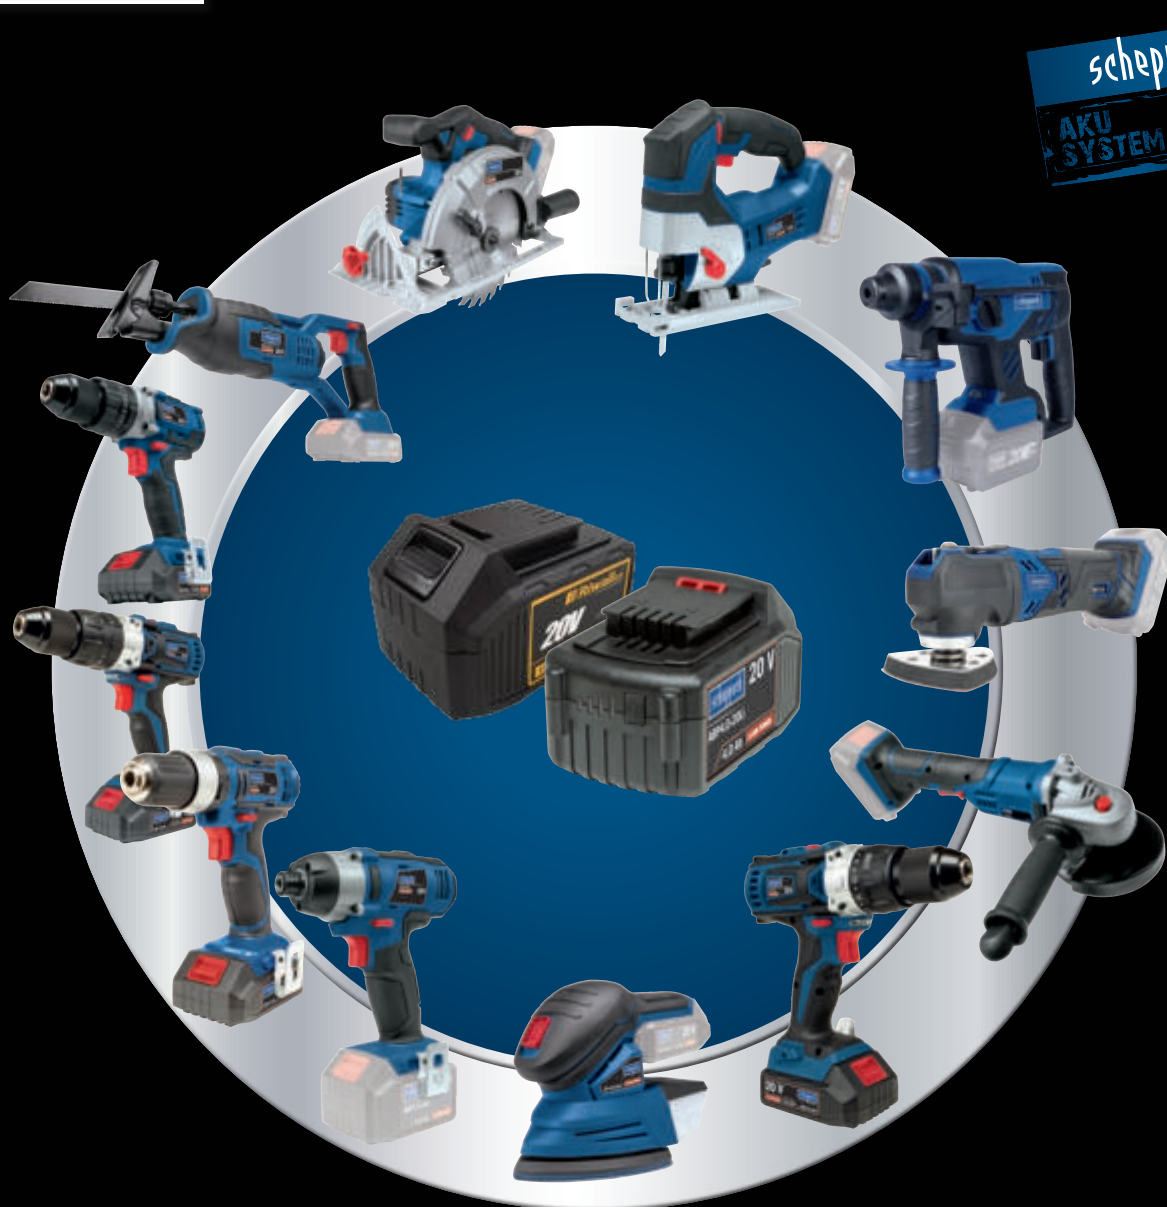

Nabíjecí proud: 2,4 A
Doba nabíjení baterie RAB 220: 45 min
Doba nabíjení baterie RAB 420: 90 min

Elektronika: vyspělé řízení nabíjí každý článek samostatně

499 Kč

19,99 €

Riwall kompatibilní s 20 V aku nářadím Scheppach

Díky úzké kooperaci s významným německým výrobcem nářadí Scheppach, lze bateriemi Riwall 20 V pohánět i více než 10 druhů akumulátorového nářadí Scheppach 20 V. A platí to i obráceně, bateriemi Scheppach může pohánět stroje Riwall. Máte tak k dispozici systém, kdy můžete jednou baterií ovládat více než 20 druhů strojů z dílny i zahrady.

600
m²/hod

230V/50Hz

Riwall provzdušňovač s elektrickým motorem combi 3v1

3v1

- nezbytný pomocník pro ty, kdo chtějí zdravý, hustý a krásně zelený trávník
- výkonný motor 1 500 W si poradí i s hustou a dlouho neudržovanou trávou
- záběr 32 je vhodný na pozemky s rozlohou do cca 600 m²
- velká přední kola pro snadný pojezd
- snadné přestavení hloubky záběru jednou pákou
- sběrací koš ve standardu má široký výstupní otvor a madlo pro snadné vysypávání
- široký výhozový tunel
- stroj je vybaven dvěma snadno vyměnitelnými válci – válcem s drátky na vyčesání staré trávy, plevelů, mechů apod. a válcem s noži, který navíc profrézuje půdu ještě více do hloubky
- uložení válců v ložiskách
- složitelná řídítka a vrchní madlo pro snadný transport
- bezpečnostní spínač a držák el. kabelu