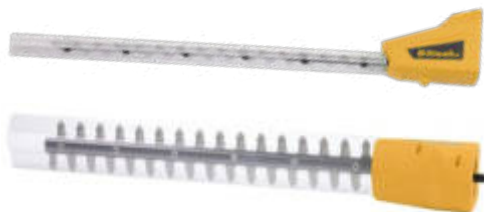

Příslušenství

RACC00085

Riwall aku plotostřih 20 V, výměnná hlava k RAPS 2020 SET

| | |
|--------------|----------------|
| Délka lišty: | 40 cm |
| Otáčky: | 1 900 ot./min. |
| Šíře stříhu: | 16 mm |

| | |
|-------------------------|------------|
| Hmotnost včetně stroje: | cca 3,8 kg |
|-------------------------|------------|