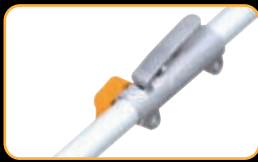

Motor: 35,8 cm³, 4takt
Pracovní výkon: 0,9 / 1,2 kW/HP
Otáčky: 10 000 ot/min
Pohon pevnou hřídelí: ano
Průměr vodící tyče: 26 mm
Antivibrační systém: ano
Záběr nože: 25,5 cm
Žací nůž: 3 zuby – ve standardu

Vrtání nože: 25,4 mm
Typ strunové hlavy: Tipp-Automatik
Struna: 2 x 2,4 mm
Záběr struny: 42 cm
Objem nádrže (benzín): 0,65 l
Objem nádrže (olej): 0,1 l
Hmotnost: 7,7 kg

4 499 Kč

179 €

Příslušenství

Žací nože ke křovinořezům

Žací nůž třízubý