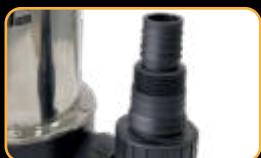

Riwall univerzální ponorné kalové čerpadlo 1 100 W

• nerezové kalové čerpadlo s velmi moderní konstrukcí zvládne čerpat jak čistou, tak i silně znečištěnou vodu • hodí se na čerpání vody z bazénů, šachet zatopených povrchovou i podzemní vodou, stavebních jam, nádrží, rybníků, potoků, širokých studní apod. • čerpaná voda může obsahovat příměsí až do velikosti 35 mm • pouzdro čerpadla a motoru je vyrobeno z kyselinovzdorné nerezové oceli (INOX), díky čemuž čerpadlo skvěle odolává korozi • díky výkonové rezervě může silný motor 1100 W pracovat i delší dobu bez rizika přehřátí • plovákový spínač lze zajistit v různých polohách, a tak si nastavit výšku hladiny, při které automaticky vypne čerpadlo • hřídel motoru je utěsněna velmi kvalitním těsněním bránícím vniknutí vody • motor je chráněn tepelnou pojistkou • součástí balení je i koncovka pro připojení 3 různých průměrů hadic • pravouhlost tvaru koncovky brání poškození nebo zalomení připojené hadice

Výkon až 15 000 l/hod

Motor: elektrický 230 V / 50 Hz
Výkon: 1 100 W
Max. čerpací výkon: 15 000 l/hod
Max. dopravní výška: 9,5 m
Max. hloubka ponoru: 7 m
Max. průměr pevných příměsí: 35 mm

Max. tlak: 0,95 bar
Průměr závitů: 1 ½"
Průměr hadice: 1 - 1 ½"
Délka kabelu: 10 m
Max. teplota média: 35°
Hmotnost: 5,8 kg

1 599 Kč

63,99 €